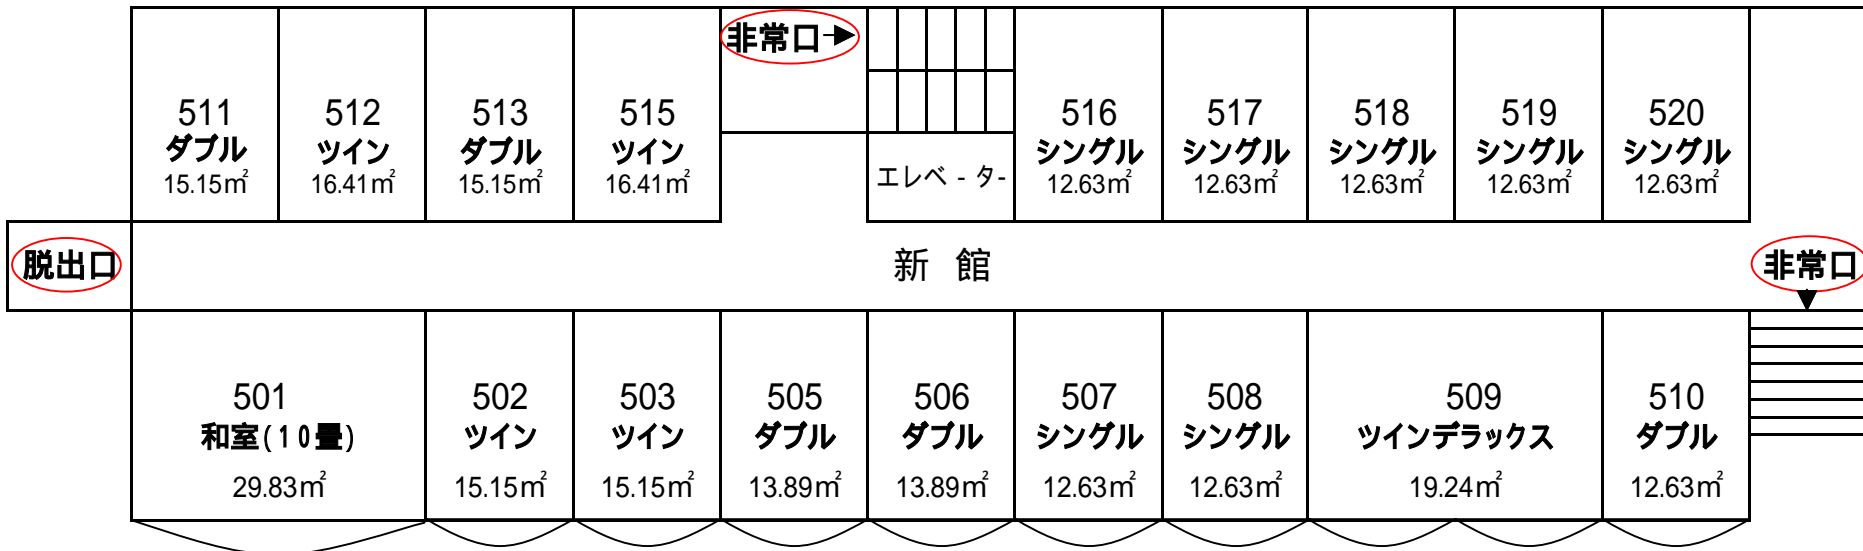

駐 車 場 (収容台数12台)

* 本館への連絡通路
新館2Fより
* 本館3F=ド-ム
(新館3Fより)

1F

山 側

4 F

山 側

3 F

山 側

6 F

海 側

山 側

5 F

海 側