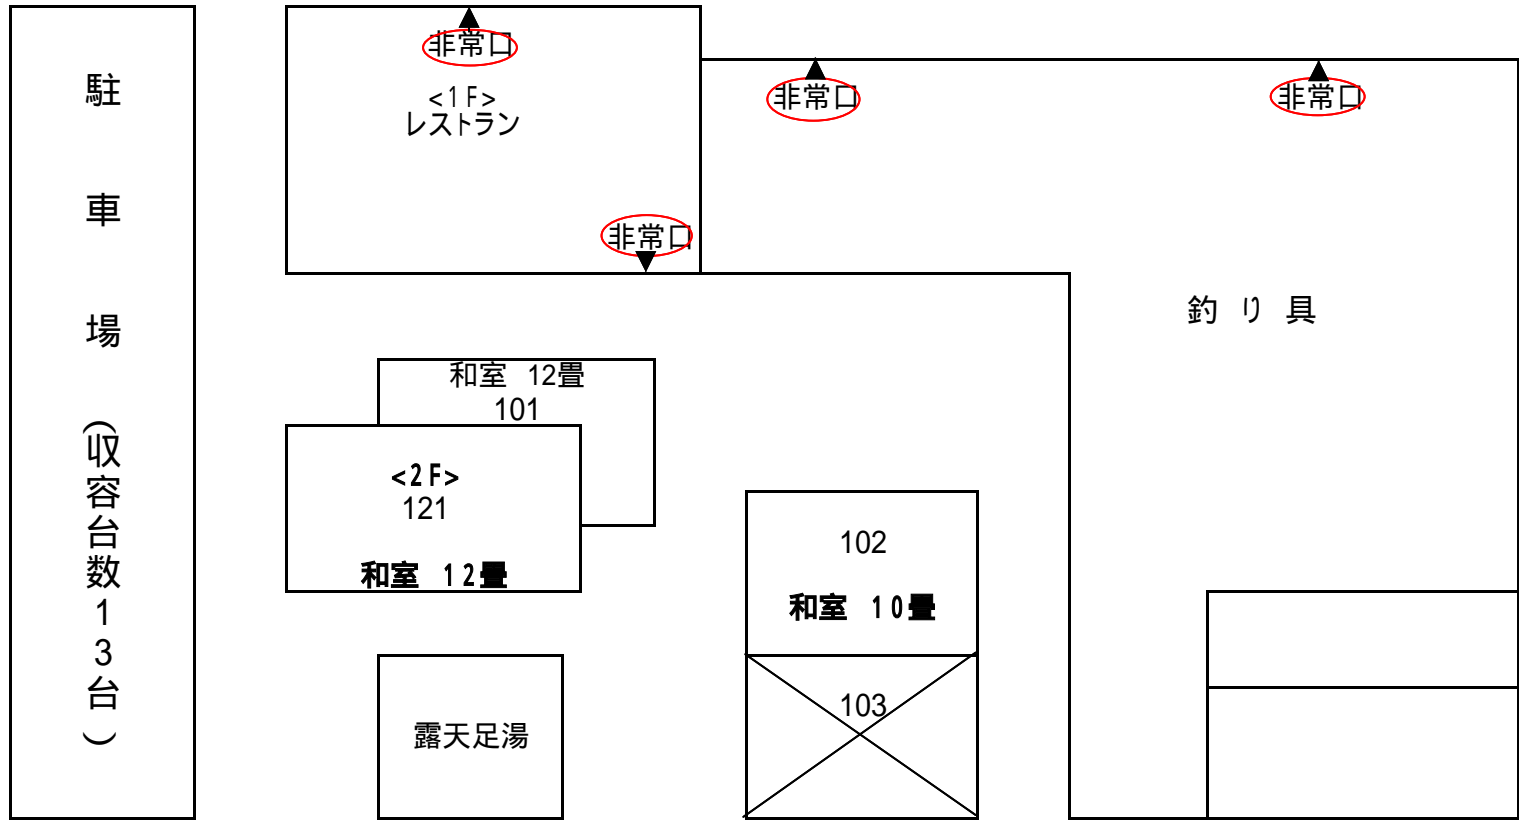

駐 車 場 (収容台数12台)

* 本館への連絡通路
新館2Fより
* 本館3F=ド-ム
(新館3Fより)

1F

山 側

4 F

山 側

3 F

山 側

6 F

海 側

山 側

5 F

海 側