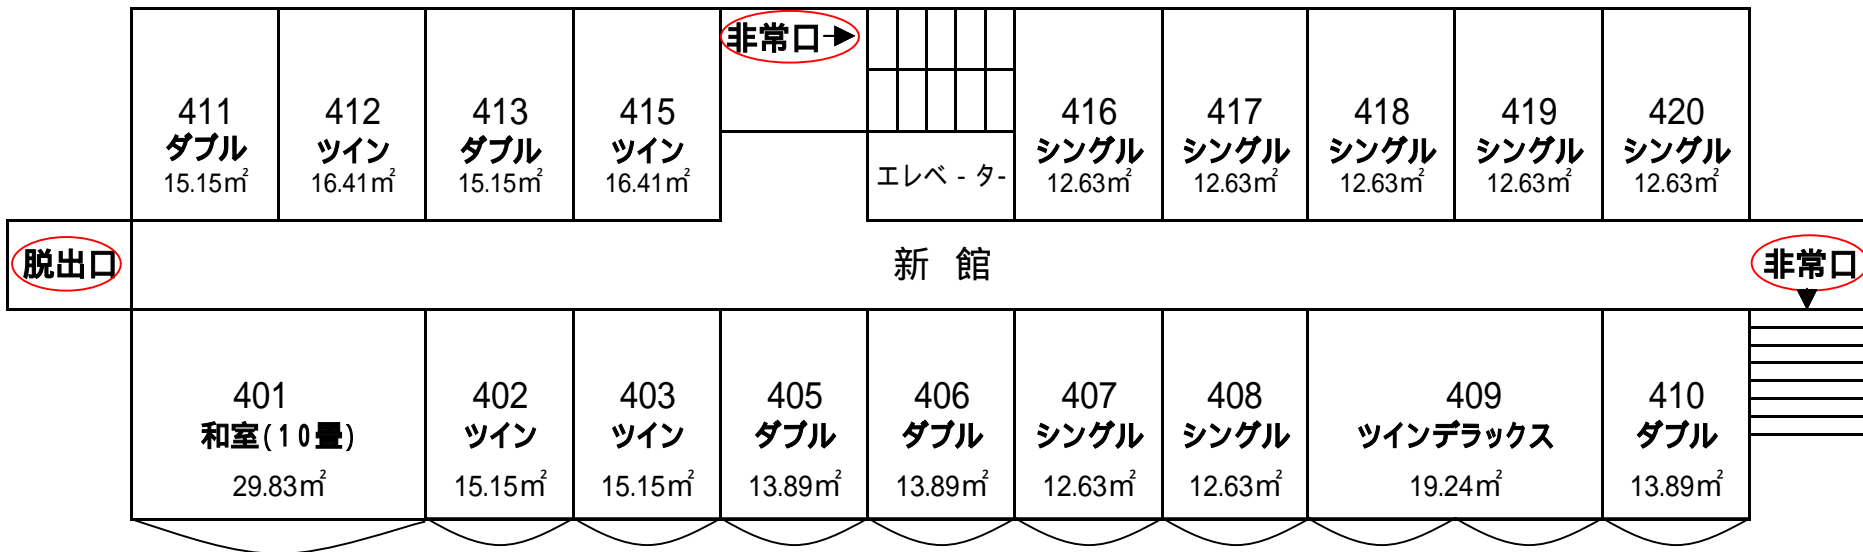

駐 車 場 (収容台数12台)

* 本館への連絡通路
新館2Fより
* 本館3F=ド-ム
(新館3Fより)

1F

山 側

4 F

山 側

3 F

山 側

6 F

海 側

山 側

5 F

海 側