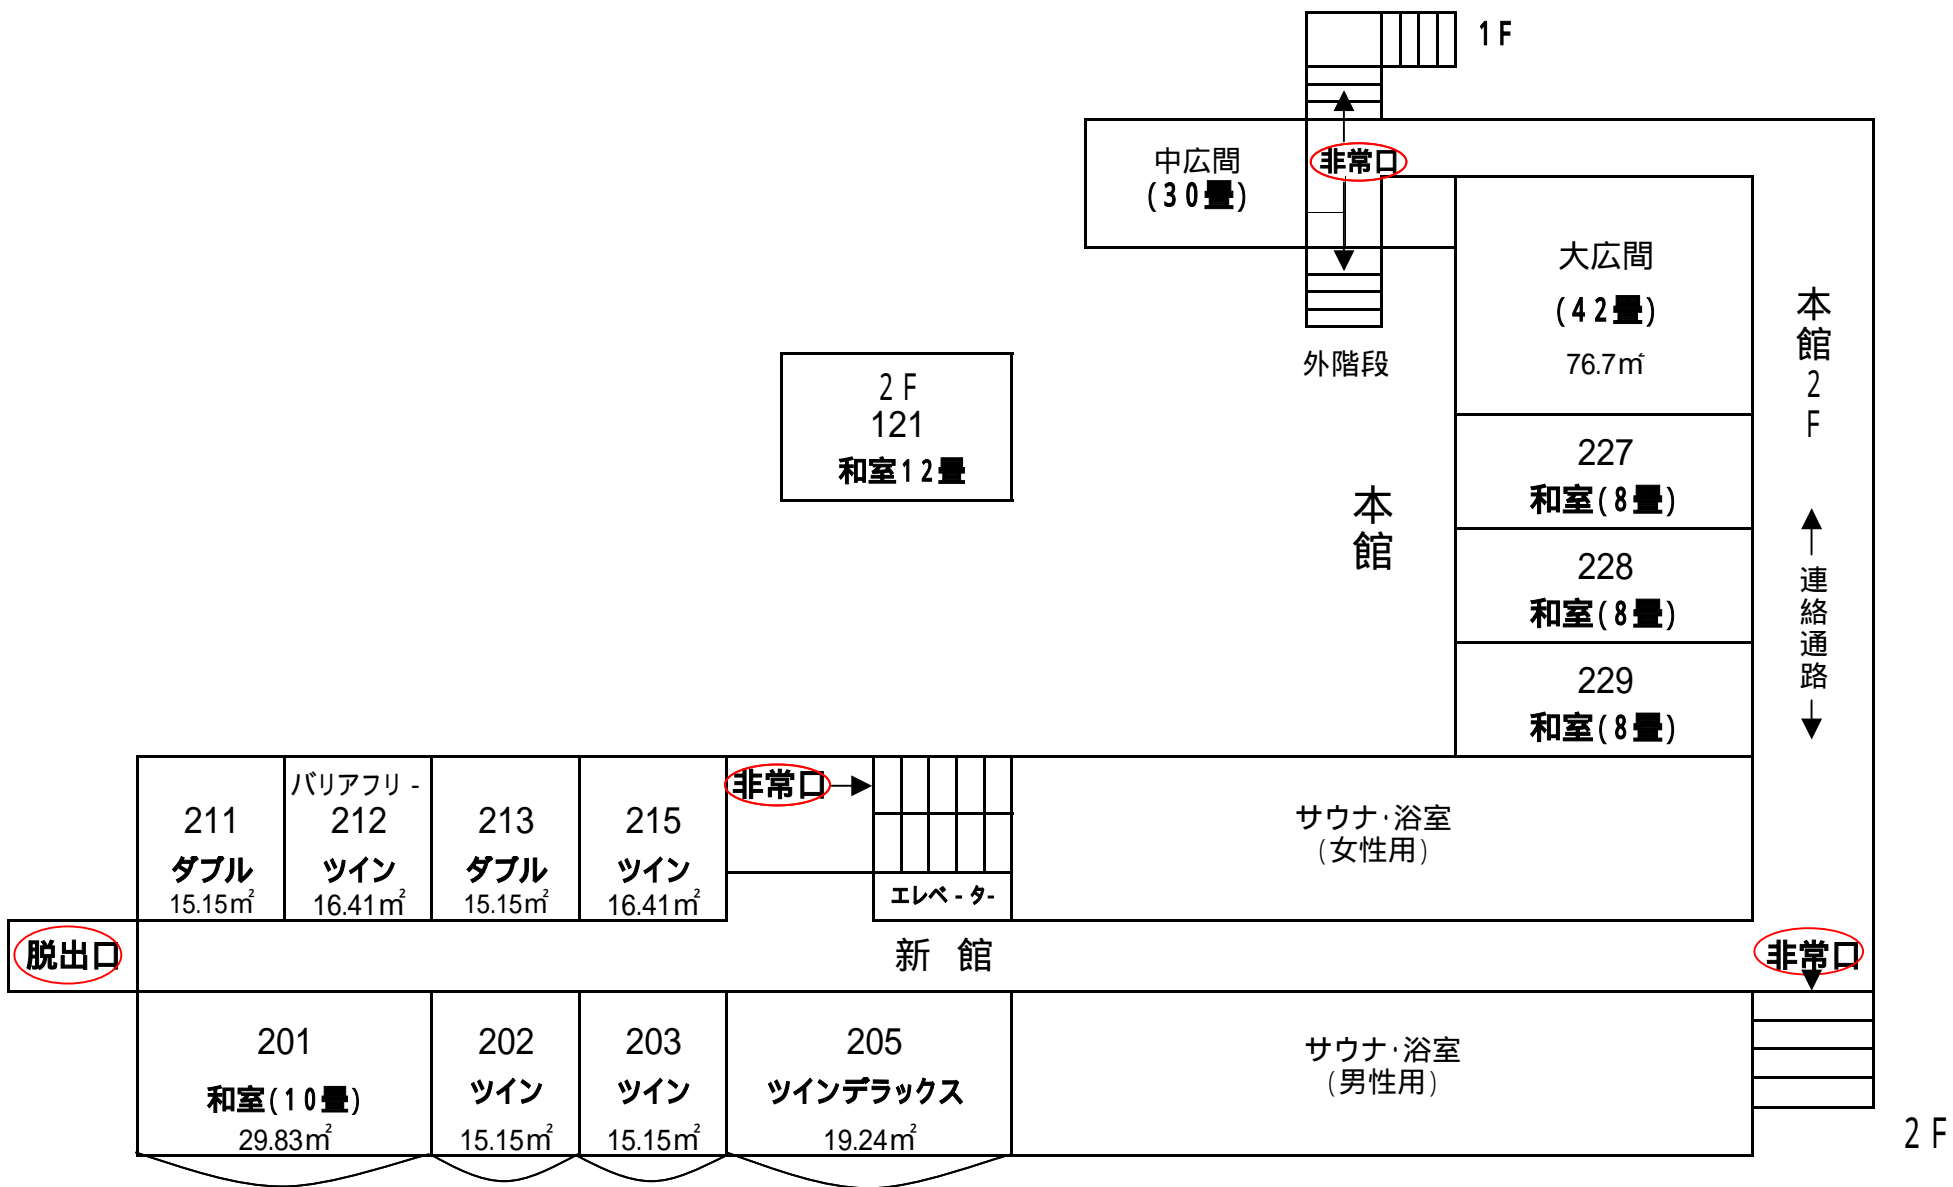

駐 車 場 (収容台数12台)

* 本館への連絡通路
新館2Fより
* 本館3F=ド-ム
(新館3Fより)

1F

山 側

4 F

山 側

3 F

山 側

6 F

海 側

山 側

5 F

海 側