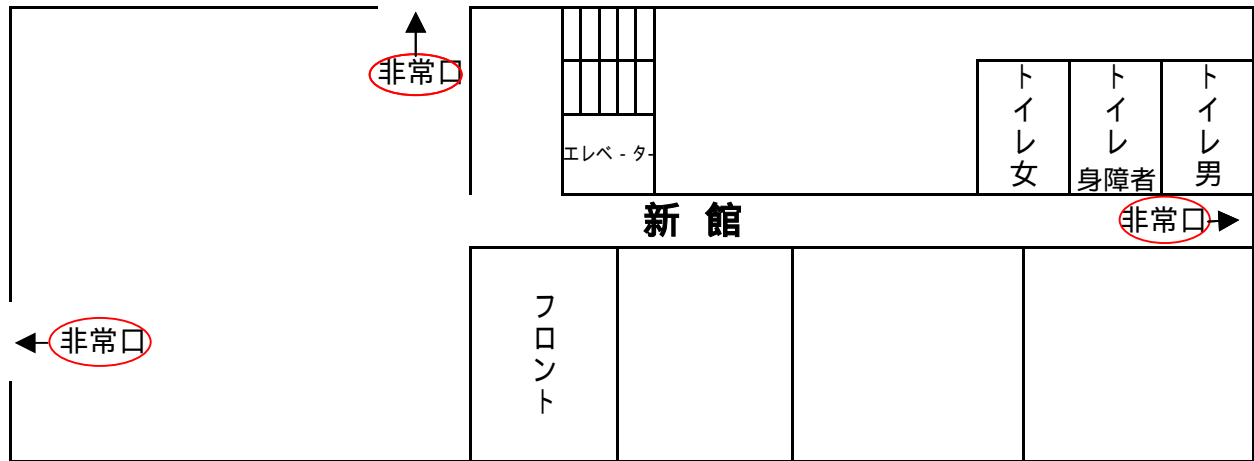

駐 車 場 (収容台数12台)

* 本館への連絡通路
新館2Fより
* 本館3F=ド-ム
(新館3Fより)

1F

山 側

4 F

山 側

3 F

山 側