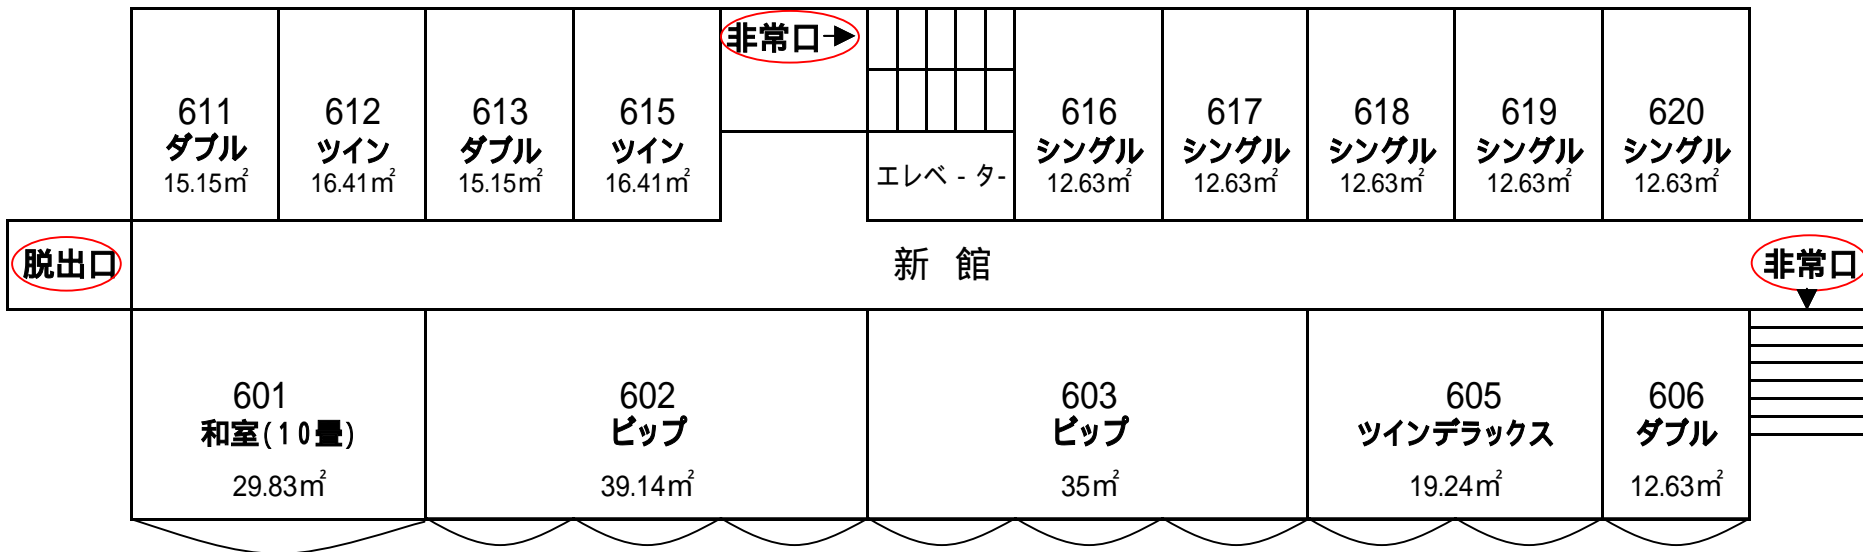

駐 車 場 (収容台数12台)

* 本館への連絡通路
新館2Fより
* 本館3F=ド-ム
(新館3Fより)

1F

山 側

4 F

山 側

3 F

山 側

6 F

海 側

山 側

5 F

海 側