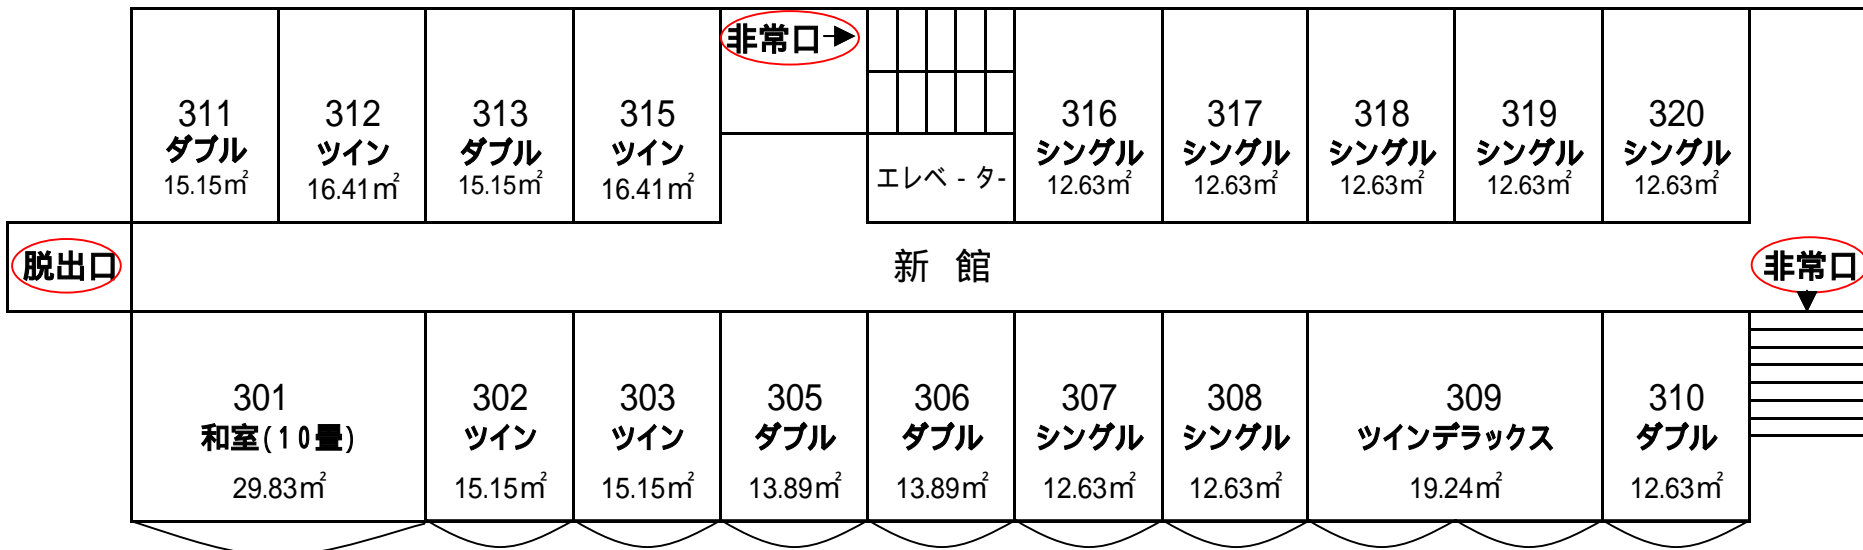

駐 車 場 (収容台数12台)

* 本館への連絡通路
新館2Fより
* 本館3F=ド-ム
(新館3Fより)

1F

山 側

4 F

山 側

3 F

山 側

6 F

海 側

山 側

5 F

海 側