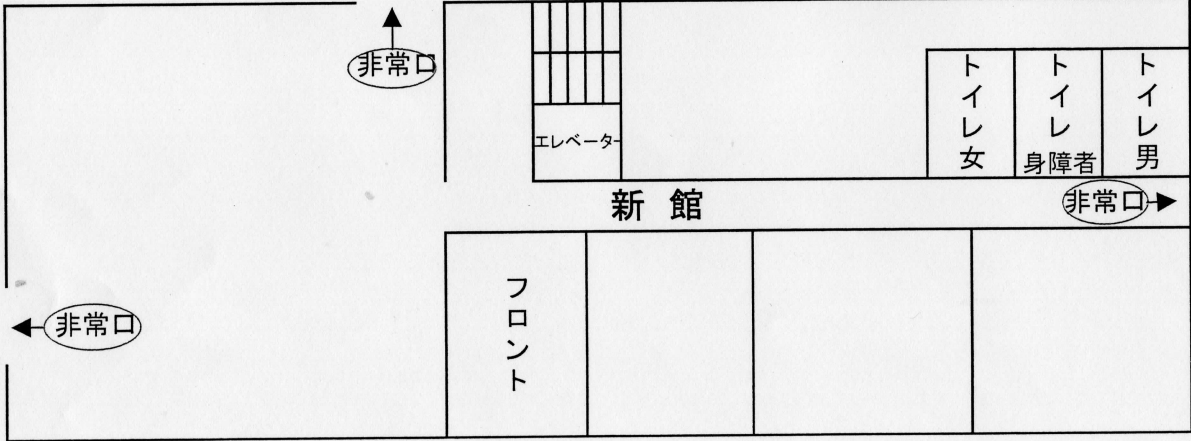

駐 車 場 (収容台数12台)

駐
車
場
(収容台数13台)

非常口
<1F>
レストラン
専用会場
am 6:30 ~ am 9:00 非常口

非常口 非常口

和室 12畳
101
<2F>
121
和室 12畳

102
和室 10畳
103
和室 10畳

釣り具
お土産店

露天足湯

* 本館への連絡通路
新館2Fより

正面玄関

1F

山側

| | | | | | | | | | | |
|----------------------|----------------------|----------------------|----------------------|------|--------|-----------------------|-----------------------|-----------------------|-----------------------|-----------------------|
| 411 ダブル 15.15㎡ | 412 ツイン 16.41㎡ | 413 ダブル 15.15㎡ | 415 ツイン 16.41㎡ | 非常口→ | エレベーター | 416 シングル 12.63㎡ | 417 シングル 12.63㎡ | 418 シングル 12.63㎡ | 419 シングル 12.63㎡ | 420 シングル 12.63㎡ |
| | | | | | | | | | | |

新館

脱出口

非常口

| | | | | | | | | |
|--------------------------|----------------------|----------------------|----------------------|----------------------|-----------------------|-----------------------|---------------------------|----------------------|
| 401 和室(10畳) 29.83㎡ | 402 ツイン 15.15㎡ | 403 ツイン 15.15㎡ | 405 ダブル 13.89㎡ | 406 ダブル 13.89㎡ | 407 シングル 12.63㎡ | 408 シングル 12.63㎡ | 409 ツインデラックス 19.24㎡ | 410 ダブル 13.89㎡ |
|--------------------------|----------------------|----------------------|----------------------|----------------------|-----------------------|-----------------------|---------------------------|----------------------|