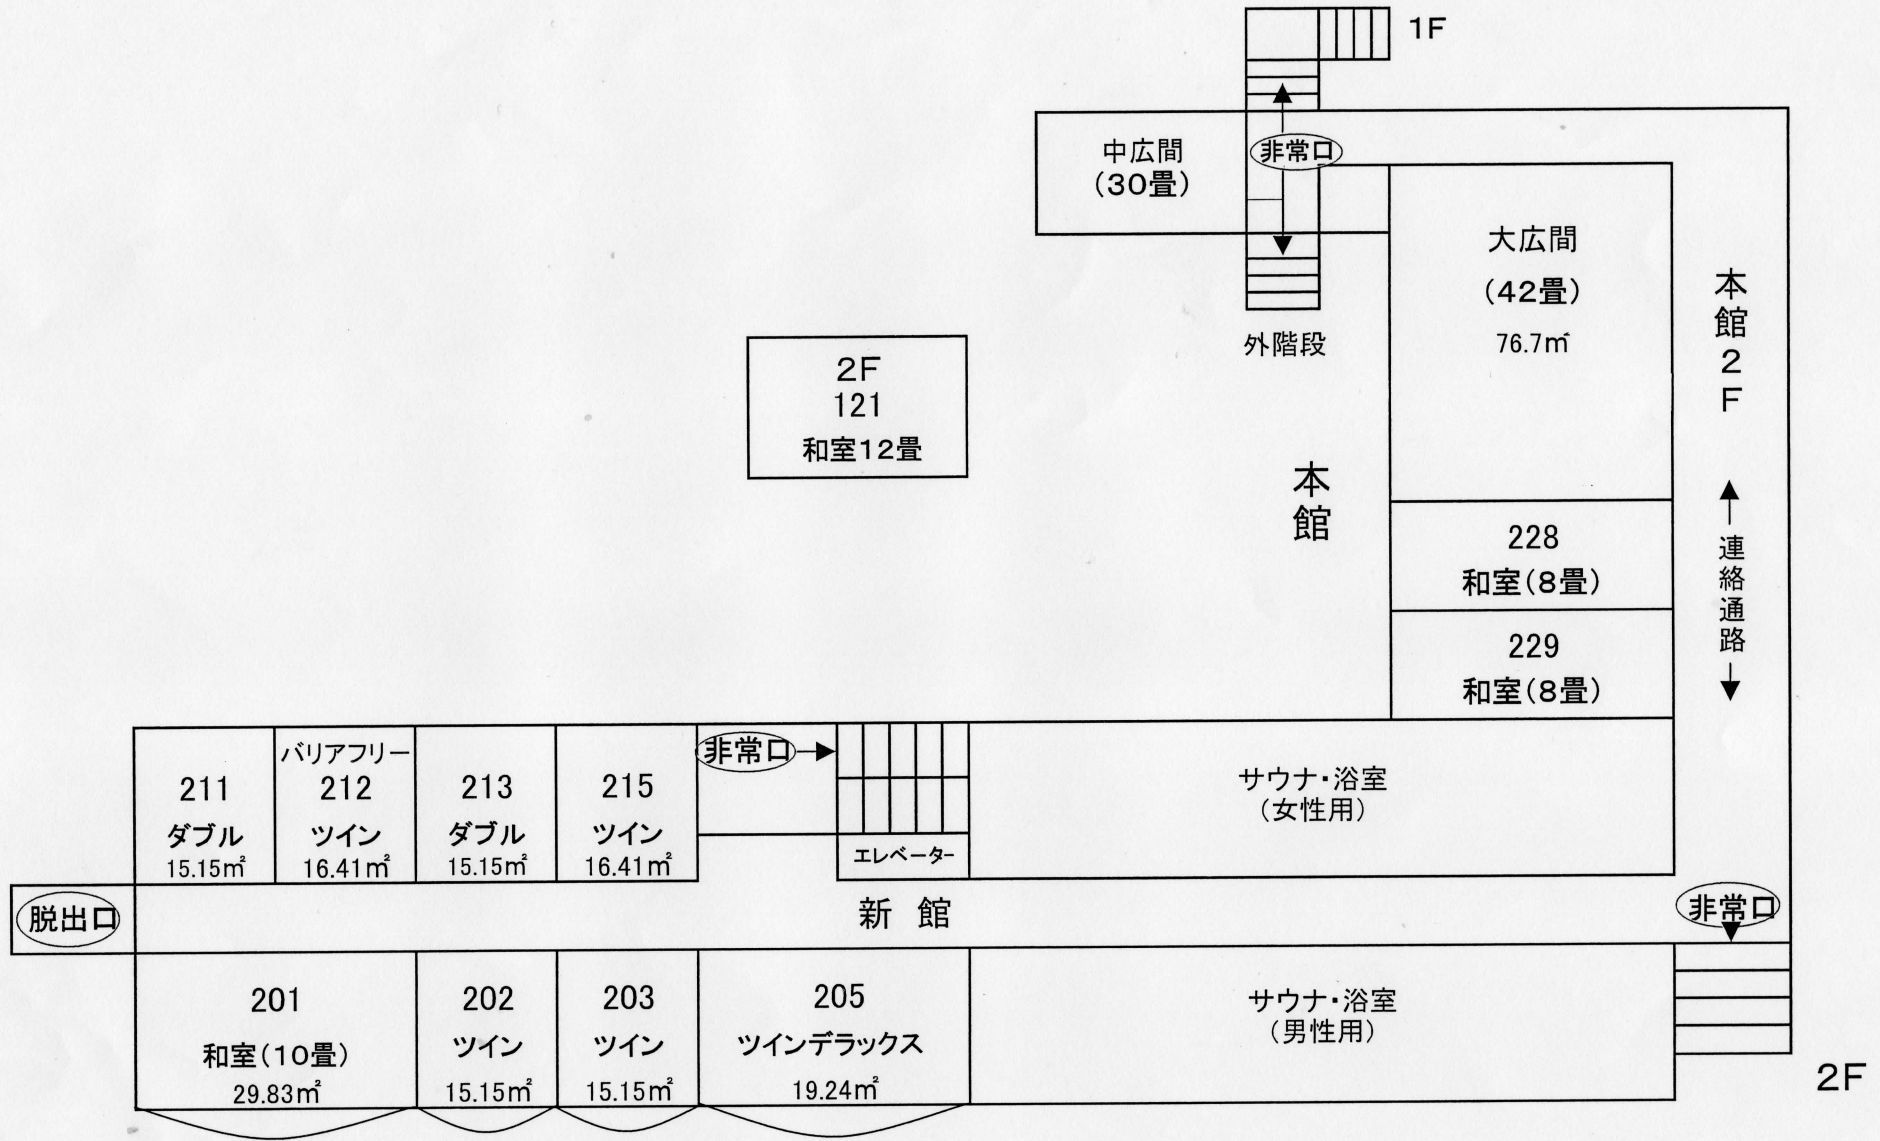

駐 車 場 (収容台数12台)

駐
車
場
(収容台数13台)

非常口
<1F>
レストラン
専用会場
am 6:30 ~ am 9:00 非常口

非常口 非常口

和室 12畳
101
<2F>
121
和室 12畳

102
和室 10畳
103
和室 10畳

釣り具
お土産店

露天足湯

* 本館への連絡通路
新館2Fより

正面玄関

1F

山側

| | | | | | | | | | | |
|----------------------|----------------------|----------------------|----------------------|------|--------|-----------------------|-----------------------|-----------------------|-----------------------|-----------------------|
| 411 ダブル 15.15㎡ | 412 ツイン 16.41㎡ | 413 ダブル 15.15㎡ | 415 ツイン 16.41㎡ | 非常口→ | エレベーター | 416 シングル 12.63㎡ | 417 シングル 12.63㎡ | 418 シングル 12.63㎡ | 419 シングル 12.63㎡ | 420 シングル 12.63㎡ |
| | | | | | | | | | | |

新館

脱出口

非常口

| | | | | | | | | |
|--------------------------|----------------------|----------------------|----------------------|----------------------|-----------------------|-----------------------|---------------------------|----------------------|
| 401 和室(10畳) 29.83㎡ | 402 ツイン 15.15㎡ | 403 ツイン 15.15㎡ | 405 ダブル 13.89㎡ | 406 ダブル 13.89㎡ | 407 シングル 12.63㎡ | 408 シングル 12.63㎡ | 409 ツインデラックス 19.24㎡ | 410 ダブル 13.89㎡ |
|--------------------------|----------------------|----------------------|----------------------|----------------------|-----------------------|-----------------------|---------------------------|----------------------|

新館

脱出口

非常口

| | | | | | | | | |
|--------------------------|----------------------|----------------------|----------------------|----------------------|-----------------------|-----------------------|---------------------------|----------------------|
| 301 和室(10畳) 29.83㎡ | 302 ツイン 15.15㎡ | 303 ツイン 15.15㎡ | 305 ダブル 13.89㎡ | 306 ダブル 13.89㎡ | 307 シングル 12.63㎡ | 308 シングル 12.63㎡ | 309 ツインデラックス 19.24㎡ | 310 ダブル 12.63㎡ |
|--------------------------|----------------------|----------------------|----------------------|----------------------|-----------------------|-----------------------|---------------------------|----------------------|