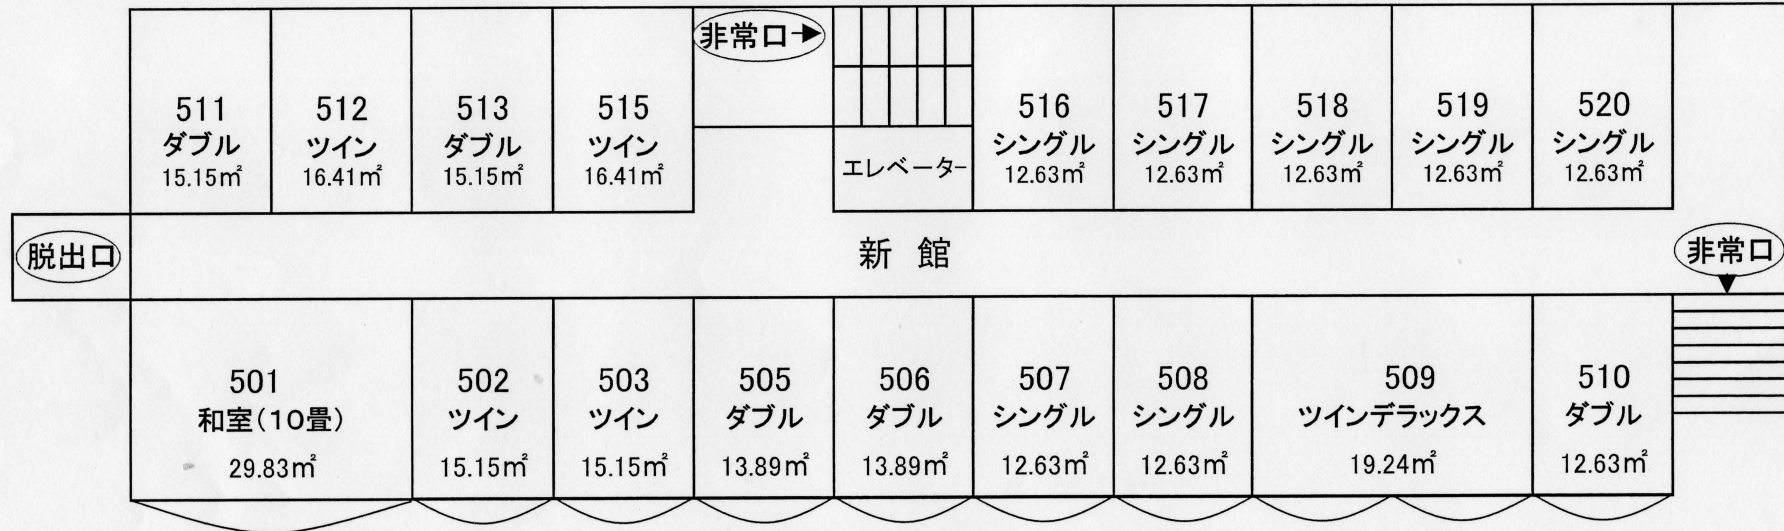

4F

海側

山側

| | | | | | | | | | | |
|----------------------|----------------------|----------------------|----------------------|------|--------|-----------------------|-----------------------|-----------------------|-----------------------|-----------------------|
| 311 ダブル 15.15㎡ | 312 ツイン 16.41㎡ | 313 ダブル 15.15㎡ | 315 ツイン 16.41㎡ | 非常口→ | エレベーター | 316 シングル 12.63㎡ | 317 シングル 12.63㎡ | 318 シングル 12.63㎡ | 319 シングル 12.63㎡ | 320 シングル 12.63㎡ |
| | | | | | | | | | | |

新館

脱出口

非常口

| | | | | | | | | |
|--------------------------|----------------------|----------------------|----------------------|----------------------|-----------------------|-----------------------|---------------------------|----------------------|
| 301 和室(10畳) 29.83㎡ | 302 ツイン 15.15㎡ | 303 ツイン 15.15㎡ | 305 ダブル 13.89㎡ | 306 ダブル 13.89㎡ | 307 シングル 12.63㎡ | 308 シングル 12.63㎡ | 309 ツインデラックス 19.24㎡ | 310 ダブル 12.63㎡ |
|--------------------------|----------------------|----------------------|----------------------|----------------------|-----------------------|-----------------------|---------------------------|----------------------|

3F

海側

山側

6F

山側

5F